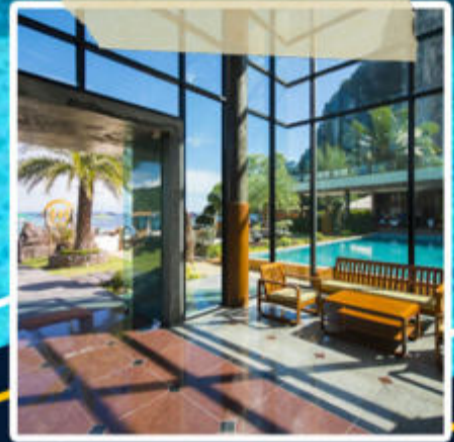

Phi Phi Nice Beach Hotel Hip

ราคาเริ่มต้น

3,990 /ท่าน

ราคานี้รวม

- ที่พัก 3 วัน 2 คืน
- อาหารเช้า
- ทริปดำน้ำเกาะพีพี
- ตัวเรือ ไปกลับ
- รับ-ส่งสนามบิน

LINE @up2utour Facebook up2utour

ราคาแพ็คเกจรวม

1. ที่พัก 3 วัน 2 คืน
 2. อาหารเช้า
 3. โปรแกรมดำน้ำรอบๆเกาะพีพี อ่าวโล๊ะซามี่- ปิละลาทูน หน้าถ้ำไวกิ้ง อ่าวมาหยา
 4. รถรับ-ส่ง สนามบิน – ท่าเรือ
 5. เรือข้ามฝั่ง กระบี่ - เกาะพีพี
- โปรแกรมการเดินทาง

3วัน 2คืน

	1ก.ค. - 31 ก.ค.24	1 พ.ย. - 31 พ.ย. 24	25 ธ.ค. - 15 ม.ค. 25
CLASSIC ROOM	3,990	4,590	6,090
JUNIOR SUITE POOL VIEW	4,990	4,190	5,190
JUNIOR SUITE WITH VIEW	4,990	4,690	5,690
EXECUTIVE SUITE SEA VIEW	4,690	4,690	5,690