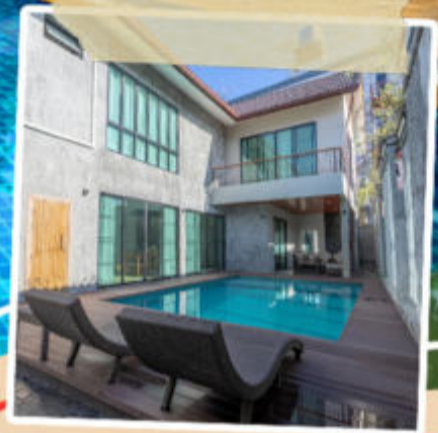

PhuFa Waree Chiang Rai Resort

ราคาเริ่มต้น

ราคานี้รวม

2,690 /ท่าน

- ที่พัก 3 วัน 2 คืน
- โปรแกรมหมารดเที่ยว จังหวัดเชียงราย
- อาหารเช้า
- รถรับส่งสนามบิน

LINE @up2utour Facebook up2utour

ราคาแพ็คเกจรวม
 1.ห้องพัก 3 วัน 2 คืน
 2.อาหารเช้า 2 มื้อ
 3.โปรแกรมหมารดเที่ยวเชียงราย
 เลือก 1 โปรแกรม (โปรแกรม A : ไหว้พระ- 9 วัด, โปรแกรม B : City Tour Chiang Rai + 1 Cafe วัดร่องขุน, โปรแกรม C : ทริปปอดยช้าง , โปรแกรม D : เที่ยวแม่สาย
 4.รถรับ-ส่ง สนามบิน