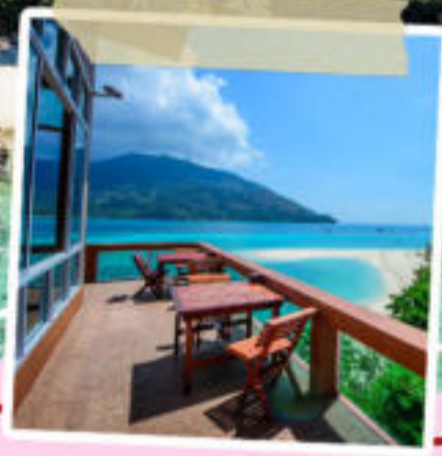

Mountain Resort Lipe

ราคาเริ่มต้น

ราคานี้รวม

3,690 /ท่าน

LINE @up2utour Facebook up2utour

- ที่พัก 3 วัน 2 คืน
- ทริปดำน้ำเกาะหลีเป๊ะ
- รถรับ-ส่งสนามบิน
- ตัวเรือ ไป-กลับ
- อาหาร 3 มื้อ

Deluxe Garden

Grand Garden

Deluxe Seaview

Ocean Pool Villa

Honeymoon Jacuzzi

Villa Family (4 ท่าน)

ราคาแพ็คเกจรวม

1. ที่พัก 3 วัน 2 คืน (ไม่รวมเกาะ บริเวณ Walking Street อีก 2 ท่านใน 1 ห้อง)
2. ตัวเรือ Speed Boat (ไป-กลับ)
3. อาหารเช้า 2 มื้อ + กลางวัน 1 มื้อ ในภัตตาคาร
4. ดำน้ำดูปะการัง เกาะหินงาม เกาะยาว เกาะราวี เกาะอาดัง ร่องน้ำจาบัง รวมอุปกรณ์ดำน้ำ เสื้อชูชีพ และไกดน้ำฟรี
5. รถรับ-ส่ง (ไป-กลับ) สนามบินหาดใหญ่, ตรัง, ตลาดกิมหยงหาดใหญ่